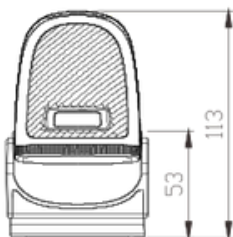

Інші параметри

Способи зв'язку	Бездротовий - через USB-адаптер (2.4G), Bluetooth
Дальність дії	Через USB-адаптер: 150 м; Bluetooth: 10 м (на відкритому просторі)
Вологість	5% ~ 95% (без конденсату)
Температура	Робоча: від -10°C до 50°C; Зберігання: від -20°C до 60°C
Освітлення	Працює при штучному світлі та на прямому сонці