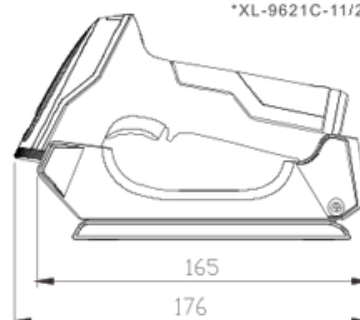

Інші параметри

Способи зв'язку	Бездротовий - через USB-адаптер (2.4G), Bluetooth
Дальність дії	Через USB-адаптер: 150 м; Bluetooth: 10 м (на відкритому просторі)
Вологість	5% ~ 95% (без конденсату)
Температура	Робоча: від -10°C до 50°C; Зберігання: від -20°C до 60°C
Освітлення	Працює при штучному світлі та на прямому сонці