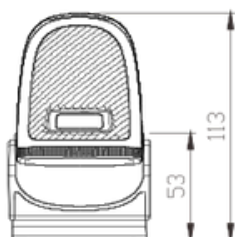

Інші параметри

Способи зв'язку	Бездротовий - через USB-адаптер (2.4G), Bluetooth
Дальність дії	Через USB-адаптер: 150 м; Bluetooth: 10 м (на відкритому просторі)
Вологість	5% ~ 95% (без конденсату)
Температура	Робоча: від -10°C до 50°C; Зберігання: від -20°C до 60°C
Освітлення	Працює при штучному світлі та на прямому сонці