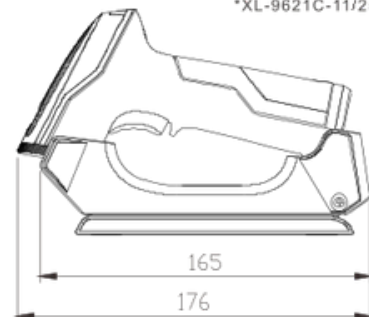

Інші параметри

Способи зв'язку	Бездротовий - через USB-адаптер (2.4G), Bluetooth
Дальність дії	Через USB-адаптер: 150 м; Bluetooth: 10 м (на відкритому просторі)
Вологість	5% ~ 95% (без конденсату)
Температура	Робоча: від -10°C до 50°C; Зберігання: від -20°C до 60°C
Освітлення	Працює при штучному світлі та на прямому сонці